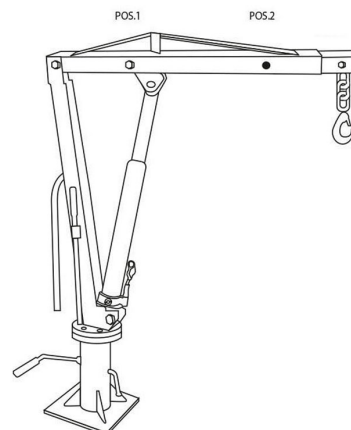

## Pluma Pescante Giratoria 450Kg Hidraulica giro 360°

## Especificaciones Técnicas

Garantía	1 Year		
----------	--------	--	--

Model / Modelo		PWPHW202
Capacity	Lb	900
Capacidad	Kg	450
Maximum lift	mm	2.015
Altura Máxima de Izaje		
Minimum height Lifting	mm	580
Altura Mínima de Izaje		
Maximum Radio	mm	1.320
Radio Máximo		
Minimum Radio	mm	900
Radio Mínimo		
Base	mm	270 x 270
Net Weight	Lb	99
Peso neto	Kg	45
Rotation	°	360
Rotación		
Standards	ANSI/ASME PALD2009 (375 Kg)	
Normas		
Warranty:	3 Years / Certification Valid for 1 year 10 Years Parts and Service Availability	
Garantía:	3 Años / Vigencia de Certificación 1 año 10 Años de disponibilidad de Repuestos y Servicio	

## Peso & Dimensiones

**Peso Total** 83 lbs / 38 Kg

## Detalles del Empaque

**Paquete 1 Peso Bruto** 83 lbs / 38 Kg

**Paquete 1 Ancho** 44 in / 111.76 cm

**Paquete 1 Profundidad** 11 in / 27.94 cm

**Paquete 1 Altura** 7 in / 17.78 cm

Referential Images / Imágenes Referenciales  
Specifications may change without notice / las especificaciones pueden cambiar sin previo aviso