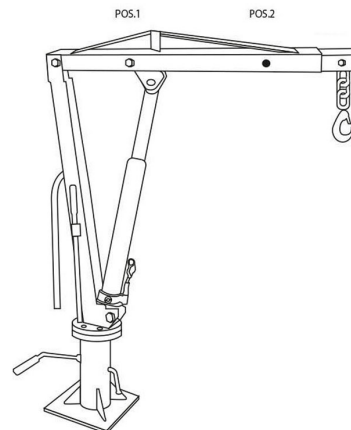

Pluma Pescante Giratoria 450Kg Hidraulica giro 360°

Características Esenciales

- 1 Años de Garantía, Partes y Servicios Disponibles en América

Especificaciones Técnicas

Garantía	1 Year		
----------	--------	--	--

Model / Modelo		PWPHW202
Capacity	Lb	900
Capacidad	Kg	450
Maximum lift	mm	2.015
Altura Máxima de Izaje		
Minimum height Lifting	mm	580
Altura Mínima de Izaje		
Maximum Radio	mm	1.320
Radio Máximo		
Minimum Radio	mm	900
Radio Mínimo		
Base	mm	270 x 270
Net Weight	Lb	99
Peso neto	Kg	45
Rotation	°	360
Rotación		
Standards	ANSI/ASME PALD2009 (375 Kg)	
Normas		
Warranty:	3 Years / Certification Valid for 1 year 10 Years Parts and Service Availability	
Garantía:	3 Años / Vigencia de Certificación 1 año 10 Años de disponibilidad de Repuestos y Servicio	

		POS.1	POS.2	POS.3	POS.4
MAX.	Lb	992	496	n/a	n/a
	Kg	450	225		
Recomendado	Lb	826	412	n/a	n/a
según Norma	Kg	375	187		

Peso & Dimensiones

Peso Total 83 lbs / 38 Kg

Detalles del Empaque

Paquete 1 Peso Bruto 83 lbs / 38 Kg

Paquete 1 Ancho 44 in / 111.76 cm

Paquete 1 Profundidad 11 in / 27.94 cm

Paquete 1 Altura 7 in / 17.78 cm

Referential Images / Imágenes Referenciales
Specifications may change without notice / las especificaciones pueden cambiar sin previo aviso