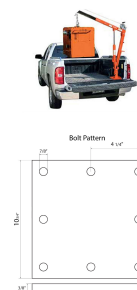

Pluma Pescante Giratoria 900Kg Hidraulica giro 360°

Características Esenciales

- 1 Años de Garantía, Partes y Servicios Disponibles en América

Especificaciones Técnicas

Garantía	1 Year		
-----------------	--------	--	--

Model/Modelo	PWPHW203W
Capacity Capacidad	2000 lb / 907 kg
Maximum height lifting Alcance máximo de cable	79.3" / 2015 mm
Minimum height lifting Altura mínima de izaje	22.8" / 580 mm
Cable length Longitud de cable	28 ft / 8.5 m
Maximum Ratio Relación Máxima	52 in / 1320 mm
Minimum Ratio Relación mínima	35.5" / 900 mm
Base	10 x 10 in / 270 x 270 mm
Rotation Rotación	360°
Net weight Peso Neto	121 lb / 55 kg
Standards	ANSI/ASME PALD2009
Normas:	
Warranty: 3 Year / Certification valid for 1 year / 10 year parts and service availability Garantía: 3 Años / Certificación válida por 1 año / 10 Años disponibilidad de piezas y servicio	