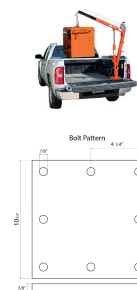

## Pluma Pescante Giratoria 900Kg Hidraulica giro 360°

## Especificaciones Técnicas

<b>Garantía</b>	1 Year		
-----------------	--------	--	--

Model/Modelo	PWPHW203W
Capacity Capacidad	2000 lb / 907 kg
Maximum height lifting Alcance máximo de cable	79.3" / 2015 mm
Minimum height lifting Altura mínima de izaje	22.8" / 580 mm
Cable length Longitud de cable	28 ft / 8.5 m
Maximum Ratio Relación Máxima	52 in / 1320 mm
Minimum Ratio Relación mínima	35.5" / 900 mm
Base	10 x 10 in / 270 x 270 mm
Rotation Rotación	360°
Net weight Peso Neto	121 lb / 55 kg
Standards	ANSI/ASME PALD2009
Normas:	
Warranty: 3 Year / Certification valid for 1 year / 10 year parts and service availability Garantía: 3 Años / Certificación válida por 1 año / 10 Años disponibilidad de piezas y servicio	

## Peso & Dimensiones

**Peso Total** 86 lbs / 40 Kg