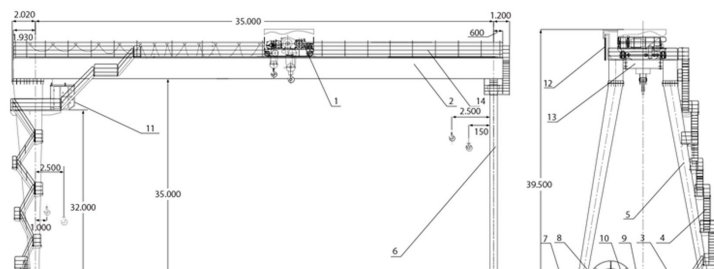

Puente Pórtico con doble Polipasto de 25 y 5 Tons

Características Esenciales

- 3 Años de Garantía, Partes y Servicios Disponibles en América

Especificaciones Técnicas

Garantía	3 Year		

	Main Hoist / Polipasto Principal	Secondary Hoist / Polipasto Secundario
Capacity Capacidad	55115 lb / 25000 kg	11023 lb / 5000 kg
Speed (per min) Velocidad (por min)	32 ft / 9.76 m	41.3 ft / 12.6 m
Lifting Height Altura de Izaje	115 ft / 35 m	
Drum Diameter Diámetro del Tambor	ø19.68 in / ø500 mm	ø15.74 in / ø400 mm
Motor Power Potencia Motor	45 kW	11 kW
Rated Volt Voltaje Nominal	480V @ 50 Hz / 3 Phase / 3 Fase	
Motor Rev. Rev. Motor	965 RPM	950 RPM
Brake Torque Torque de Freno	1000 Nm	630 Nm
Motor Power Crane Potencia Motor de la Grúa	95 kW	
IWRC Rope Frame Estructura del Cable IWRC	6W(19) + 7 x 7 - 16 - 1700	6W(19) - 11 - 1700
Span Luz	114 ft / 35 m	
Duty Class Clase de Servicio	M5	
Total Weight Peso Total	275578 lb / 125000 kg	
Warranty: 3 Year / Certification valid for 1 year / 10 year parts and service availability Garantía: 3 Años / Certificación válida por 1 año / 10 años disponibilidad de piezas y servicio