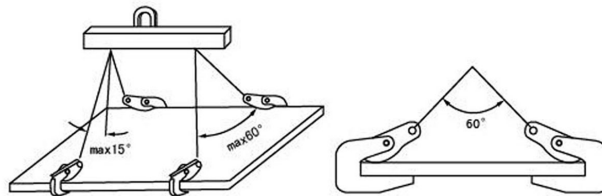

Lifting Clamp PPD 1 Ton

Características Esenciales

- 3 Años de Garantía, Partes y Servicios Disponibles en América

Especificaciones Técnicas

Capacidad de Carga	2200 lb / 1000 kg	Garantía	3 Year
--------------------	-------------------	----------	--------

Model/Modelo	PWPPD1T	PWPPD3T
Jaw Opening Apertura de Mordaza	0-1.2 in / 0-30 mm	0-1.8 in / 0-45 mm

Detalles del Empaque

Paquete 1 Peso Neto

6 lbs / 3 Kg

Referential Images / Imágenes Referenciales