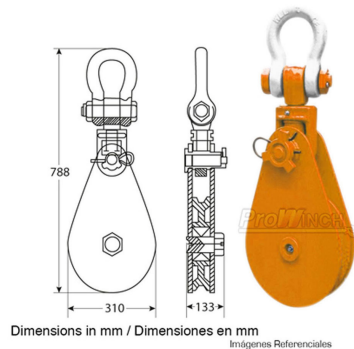

Polea Simple Heavy Duty LS, con Grillete giratorio 15 tons.

Características Esenciales

- 3 Años de Garantía, Partes y Servicios Disponibles en América

Especificaciones Técnicas

Capacidad de Carga	33069 lb / 15000 kg	Factor de Diseño	4:1
Rango de cable admisible	1 1/8 in / 26 ~ 28 mm	Garantía	3 Year
Diámetro de la Polea	Ø11.8 in / Ø300 mm		

Paquete 1 Peso Bruto 123 lbs / 56 Kg

Paquete 1 Altura 5 in / 12.7 cm

Paquete 1 Profundidad 31 in / 78.74 cm

Referential Images / Imágenes Referenciales
Specifications may change without notice / las especificaciones pueden cambiar sin previo aviso