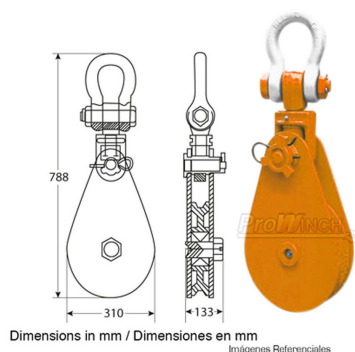

Polea Simple Heavy Duty LS, con Grillete giratorio 15 tons.

Características Esenciales

- 3 Años de Garantía, Partes y Servicios Disponibles en América

Especificaciones Técnicas

Capacidad de Carga	33069 lb / 15000 kg	Factor de Diseño	4:1
Rango de cable admisible	1 1/8 in / 26 ~ 28 mm	Garantía	3 Year
Diámetro de la Polea	Ø11.8 in / Ø300 mm		

Paquete 1 Peso Bruto 123 lbs / 56 Kg

Paquete 1 Altura 5 in / 12.7 cm

Paquete 1 Profundidad 31 in / 78.74 cm

Referential Images / Imágenes Referenciales
Specifications may change without notice / las especificaciones pueden cambiar sin previo aviso