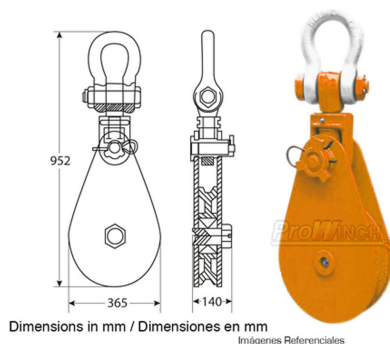

Polea Simple Heavy Duty LS, con Grillete giratorio 22 tons.

Características Esenciales

- 3 Años de Garantía, Partes y Servicios Disponibles en América

Especificaciones Técnicas

Capacidad de Carga	48 501 lb / 22 000 kg	Factor de Diseño	4:1
Rango de cable admisible	1/8 ~ 1 3/8 in / 28 ~ 32 mm	Garantía	3 Year
Diámetro de la Polea	Ø13.9 in / Ø355 mm		

Paquete 1 Peso Bruto 240 lbs / 109 Kg

Paquete 1 Altura 9 in / 22.86 cm

Paquete 1 Profundidad 16 in / 40.64 cm

Referential Images / Imágenes Referenciales
Specifications may change without notice / las especificaciones pueden cambiar sin previo aviso