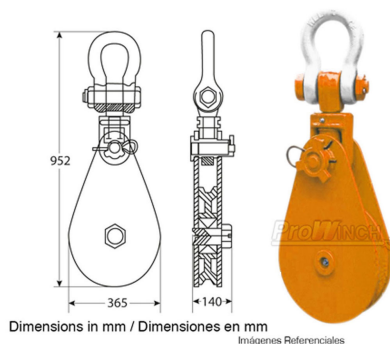

## Polea Simple Heavy Duty LS, con Grillete giratorio 22 tons.

## Especificaciones Técnicas

Capacidad de Carga	48 501 lb / 22 000 kg	Factor de Diseño	4:1
Rango de cable admisible	1/8 ~ 1 3/8 in / 28 ~ 32 mm	Garantía	3 Year
Diámetro de la Polea	Ø13.9 in / Ø355 mm		

**Paquete 1 Peso Bruto** 240 lbs / 109 Kg

**Paquete 1 Altura** 9 in / 22.86 cm

**Paquete 1 Profundidad** 16 in / 40.64 cm

Referential Images / Imágenes Referenciales  
Specifications may change without notice / las especificaciones pueden cambiar sin previo aviso