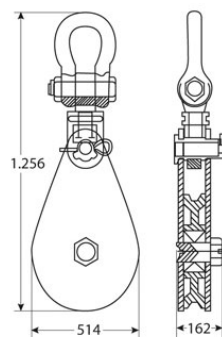

Polea Simple Heavy Duty LS, con Grillete giratorio 30 tons.

Características Esenciales

- 3 Años de Garantía, Partes y Servicios Disponibles en América

Especificaciones Técnicas

Capacidad de Carga	66 138 lb / 30 000 kg	Factor de Diseño	4:1
Rango de cable admisible	1 1/8 ~ 1 1/2 in / 32 ~ 38 mm	Garantía	3 Year
Diámetro de la Polea	Ø19.6 in / Ø500 mm		

Dimensions in mm / Dimensiones en mm

Paquete 1 Peso Bruto 496 lbs / 225 Kg

Paquete 1 Altura 11 in / 27.94 cm

Paquete 1 Profundidad 62 in / 157.48 cm

Referential Images / Imágenes Referenciales
Specifications may change without notice / las especificaciones pueden cambiar sin previo aviso