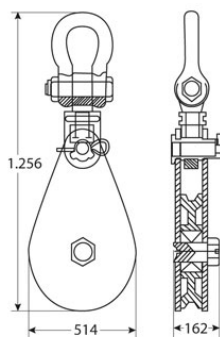

Polea Simple Heavy Duty LS, con Grillete giratorio 30 tons.

Características Esenciales

- 3 Años de Garantía, Partes y Servicios Disponibles en América

Especificaciones Técnicas

Capacidad de Carga	66 138 lb / 30 000 kg	Factor de Diseño	4:1
Rango de cable admisible	1 1/8 ~ 1 1/2 in / 32 ~ 38 mm	Garantía	3 Year
Diámetro de la Polea	Ø19.6 in / Ø500 mm		

Dimensions in mm / Dimensiones en mm

Paquete 1 Peso Bruto 496 lbs / 225 Kg

Paquete 1 Altura 11 in / 27.94 cm

Paquete 1 Profundidad 62 in / 157.48 cm

Referential Images / Imágenes Referenciales
Specifications may change without notice / las especificaciones pueden cambiar sin previo aviso