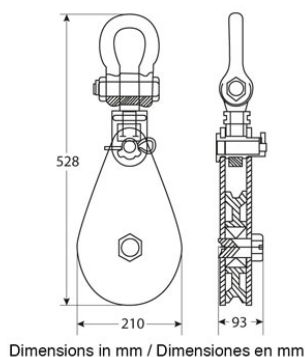

## Polea Simple Heavy Duty LS, con Grillete giratorio 8 tons.

## Especificaciones Técnicas

Capacidad de Carga	17636 lb / 8000 kg	Factor de Diseño	4:1
Rango de cable admisible	7/8 in / 19 ~ 22 mm	Garantía	3 Year
Diámetro de la Polea	Ø7.8 in / Ø200 mm		

**Paquete 1 Profundidad** 22 in / 55.88 cm

**Paquete 1 Altura** 5 in / 12.7 cm

Referential Images / Imágenes Referenciales

Specifications may change without notice / las especificaciones pueden cambiar sin previo aviso