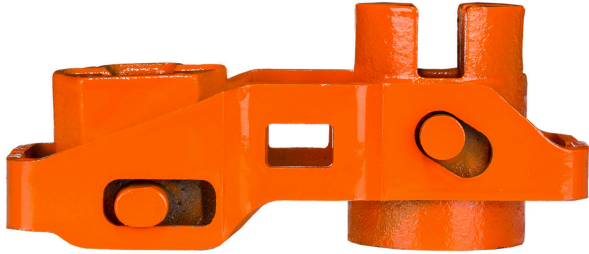

Guide bracket assembly for PWR05 PWR05i PWRC05 PWRC05i

Características Esenciales

- 3 Años de Garantía, Partes y Servicios Disponibles en América

Especificaciones Técnicas

Garantía	3 Year		
----------	--------	--	--