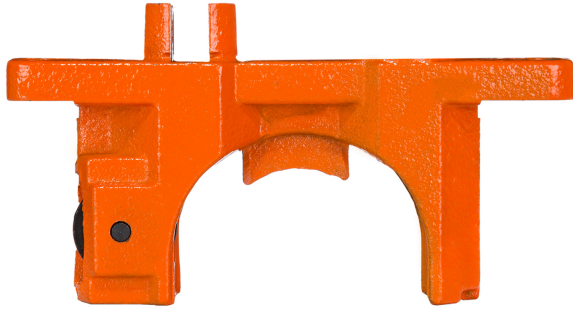

Chain Guide Assembly PWR2 PWR2i PWRC2 PWRC2i

Características Esenciales

- 3 Años de Garantía, Partes y Servicios Disponibles en América

Especificaciones Técnicas

Garantía	3 Year		
----------	--------	--	--