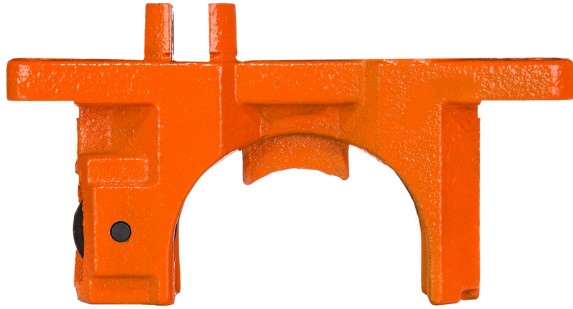

Chain Guide Assembly PWR3 PWR5 PWR7 PWR10 PWR20

Características Esenciales

- 3 Años de Garantía, Partes y Servicios Disponibles en América

Especificaciones Técnicas

| | | | |
|----------|--------|--|--|
| Garantía | 3 Year | | |
|----------|--------|--|--|