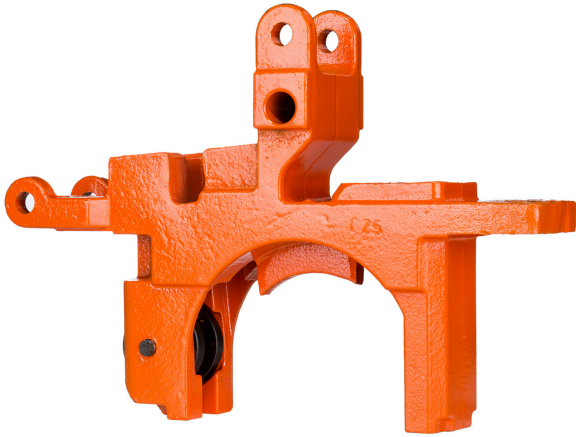

## Chain Guide Assembly PWR3M5 and PWR5M5

### Características Esenciales

- 3 Años de Garantía, Partes y Servicios Disponibles en América

Chain Guide Assembly PWR3M5 and PWR5M5

### Peso & Dimensiones

**Peso Total** 8 lbs / 4 Kg