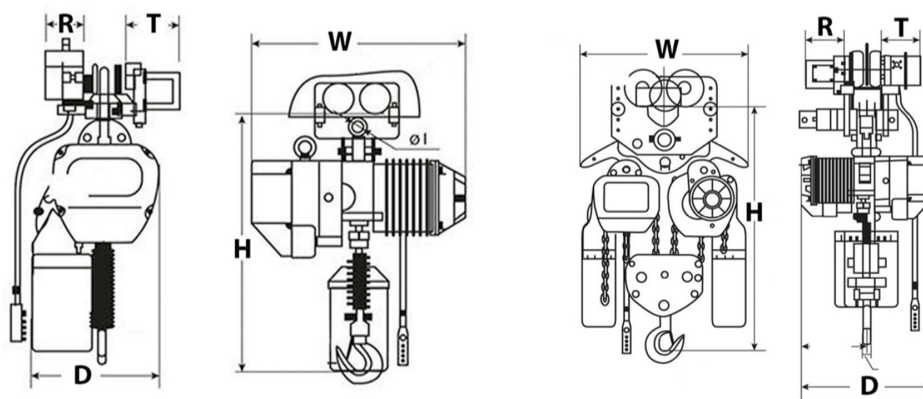

Tecla Cadena con Carro Electrico 3 Tons 3 Fases 9 Metros 1 speed Heavy Duty

Características Esenciales

- La Calidad está adentro: Heavy Duty H3/M4. Aluminum Alloy housing, NSK Bearings, USA Chevron Meropa
- Componentes electricos Eaton y Schneider, Limitadores de Recorrido en todas las direcciones
- Cadena G100 Super Heavy Duty, 25% superior a la G80. Standard ASTM A973
- Estándares US y EC ASME HST-1 , ASME B30.16 , EN14492-2 , EN60204-32
- 3 Años de Garantía, Partes y Servicios Disponibles en América

Especificaciones Técnicas

Capacidad de Carga	6600 lb / 3000 kg	Hoist Contactor Brand	EATON 25 AMP
Altura de Izaje Estandar (Customizable)	30 ft / 9 m	Tipo Transmisión / Reductor	Spur gearbox with Oil splash lubrication
Velocidad /min	21ft/6.4m@60Hz 17.5ft/5.4m@50Hz	Tipo de Cadena	G100
Numero de Velocidades	1 Speed	Dimensiones de la Cadena	11.2 x 34 mm
Voltaje	3 Phase 208~240/440~480V 50/60Hz	Caidas de Cadena	1
Voltaje para Colombia	208~240/440~480V	Longitud de cadena	30 ft / 9 m
Clase de Servicio	H3/M4/1Am/Class C	Humedad	<85%
Potencia Motor	3 kW	Temperatura	-4 ~ 104° F / -20 ~ 40° C
AMP Motor	10 / 5	Potencia del Trolley	0.8 kW
RPM Motor	1728@60Hz 1440@50HZ	Nivel de Ruido	81 dB
Freno Motor	Yes	Velocidad del Trolley /min	36 ft / 11 m
Grado de Aislacion	F	Cantidad de Velocidades	1
Protección IEC Motor	IP55	Rango de ancho de la Viga	100-178 mm
Control	Pendant Control and Optional Wireless	Radio Minimo de Giro	3.3 ft / 1 m
Voltaje del Control	24V	Normas	ASME HST-1 , ASME B30.16 , B30.17 , EN60204-32
Parada de Emergencia	Yes	Garantía	3 Year

Dimensions	Model	PWRC1	PWRC2	PWRC3	PWRC5	PWRC7	PWRC10	PWRC20
		in	9.09	9.09	9.09	9.09	9.09	9.09
	H	25.5	30.5	33	40	48	55	58
	W	20.5	24.5	24	24	24	25	25
	R	5.5	5.5	5.5	5.5	5.5	5.5	5.5
	D	12	17	17	17	20	35	50

Peso & Dimensiones

T Motor del Carro	9.09 in / 231 mm
D Depth	15 in / 380 mm
R Carro Ancho Caja	5.5 in / 142 mm
W Ancho	24 in / 615 mm
H Altura Muerta	33 in / 830 mm
J Boca Gancho	45
Peso Total	422 lbs / 192 Kg