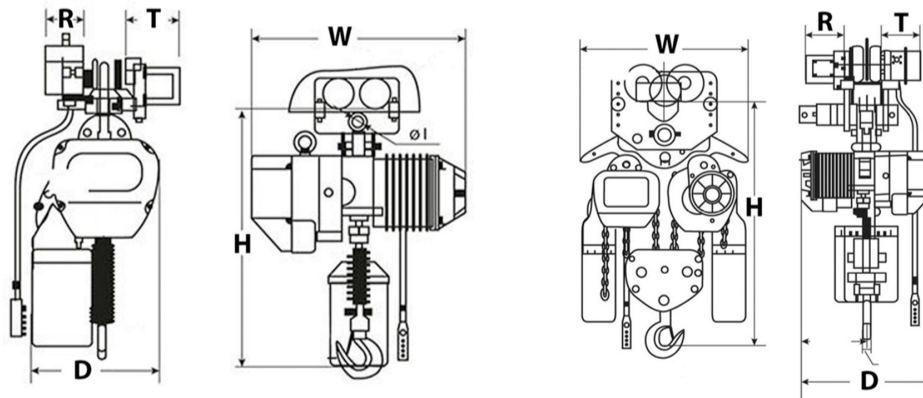

Tecele Cadena con Carro 7,5 Tons Electrico 3 Fases 9 Metros 1 Speed Heavy Duty

Características Esenciales

- La Calidad está adentro: Heavy Duty H3/M4. Aluminum Alloy housing, NSK Bearings, USA Chevron Meropa
- Componentes electricos Eaton y Schneider, Limitadores de Recorrido en todas las direcciones
- Cadena G100 Super Heavy Duty, 25% superior a la G80. Standard ASTM A973
- Estándares US y EC ASME HST-1 , ASME B30.16 , EN14492-2 , EN60204-32
- 3 Años de Garantía, Partes y Servicios Disponibles en América

Especificaciones Técnicas

Capacidad de Carga	16530 lb / 7500kg	Hoist Contactor Brand	EATON 25 AMP
Altura de Izaje Estandar (Customizable)	30 ft / 9 m	Tipo Transmisión / Reductor	Spur gearbox with Oil splash lubrication
Velocidad /min	7.2ft/2m@60Hz 6 ft / 1.8m@50Hz	Tipo de Cadena	G100
Numero de Velocidades	1 Speed	Dimensiones de la Cadena	11.2 x 34 mm
Voltaje	3 Phase 208~240/440~480V 50/60Hz	Caidas de Cadena	3
Voltaje para Colombia	208~240/440~480V	Longitud de cadena	90 ft / 27 m
Clase de Servicio	H3/M4/1Am/Class C	Humedad	<85%
Potencia Motor	3 kW	Temperatura	-4 ~ 104° F / -20 ~ 40° C
AMP Motor	10 / 5	Potencia del Trolley	0.8 kW
RPM Motor	1728@60Hz 1440@50HZ	Nivel de Ruido	81 dB
Freno Motor	Yes	Velocidad del Trolley /min	36 ft / 11 m
Grado de Aislacion	F	Cantidad de Velocidades	1
Protección IEC Motor	IP55	Rango de ancho de la Viga	100-178 mm
Control	Pendant Control and Optional Wireless	Radio Minimo de Giro	5.9 ft / 1.8 m
Voltaje del Control	24V	Normas	ASME HST-1 , ASME B30.16 , B30.17 , EN60204-32
Parada de Emergencia	Yes	Garantía	3 Year

Peso & Dimensiones

Detalles del Empaque

T Motor del Carro	9.09 in / 231 mm
D Depth	15 in / 380 mm
R Carro Ancho Caja	5.5 in / 142 mm
W Ancho	24 in / 615 mm
H Altura Muerta	48 in / 1200 mm
J Boca Gancho	70
Peso Total	539 lbs / 245 Kg