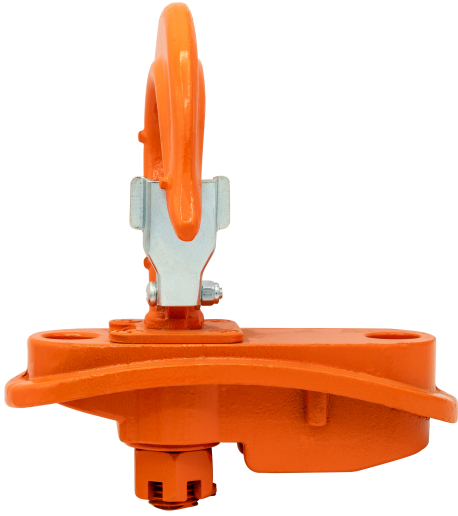

Top Load Hook for PWRF1000, PWRF1000H3-1SW 1000 lb

Características Esenciales

- 1 Años de Garantía, Partes y Servicios Disponibles en América

Top Load Hook for PWRF1000, PWRF1000H3-1SW 1000 lb

Especificaciones Técnicas