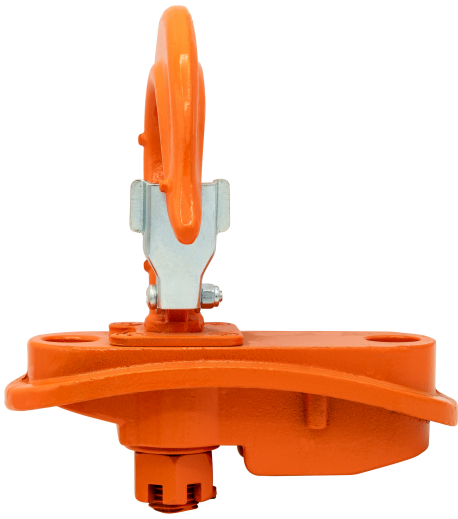

Top Load Hook for PWRF500 and PWRF500H3-1SW

Características Esenciales

- 1 Años de Garantía, Partes y Servicios Disponibles en América

Top Load Hook for PWRF500 and PWRF500H3-1SWW

Especificaciones Técnicas