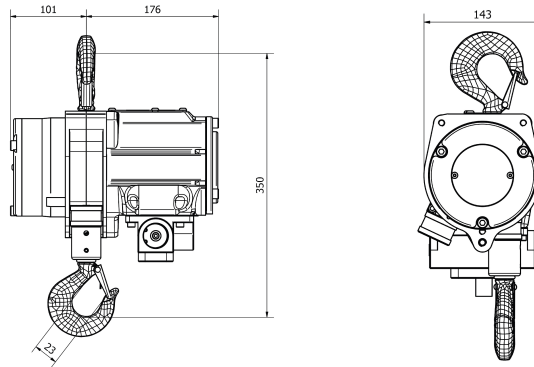

Tecele Neumático 500 kg - Cadena RUD G80 Altura de Izaje 6 m (Otras alturas a pedido) Incluye botonera con parada de emergencia

Especificaciones Técnicas

Pendant Control Yes No	Included	Tipo de Cadena	G80 RUG Germany 5:1 Safety Factor
Pendant Control Emergency Stop	Yes	Dimensiones de la Cadena	7 x 21 mm
Capacidad de Carga	500 kg	Caidas de Cadena	1
Altura de Izaje Estandard (Customizable)	20 ft / 6 m	Temperatura	-20°C to 70°C
Numero de Velocidades	1 Speed	Nivel de Ruido	83 dBA @ 1m
Velocidad de Izaje a Plena Carga	19.5 m/min	Normas	ASME B30.11 /B30.16 /HST-5 DIN EN818-7 SANS 1638 compliant ATEX EX Classification according to EC Directive on Hazardous Locations 94/9/EEC
Velocidad de Izaje Sin Carga	37.5 m/min	Garantía	3 Year
Distancia de Control	16 ft / 5 m	Máxima Sobrecarga Segura	Overload Protection Slip Clutch 130% WLL
Clase de Servicio	100% Duty Cycle	IEC Pendant Control Protection	IP66
Tipo de Motor	Vane Rotary Motor - Lubrication Free - Rust Free & Replaceable Stainless Steel Cylinder	Protección Antiexplosión	- EX 2 GD IIA T4 - EX 2 GD IIB T4 - EXCLUDES Hydrogen Disulphide or Ethelene Oxide - ZONES 1, 2 AND 21, 22
Potencia Motor	1.4 kw	Exclusiones de Proteccion	- HYDROGEN DISULPHIDE - ETHELENE OXIDE
Freno Motor	>125% WLL Automatic self-adjusting multidisc Brake	Presión Aire	4 - 6 Bar
Control	Pendant Control w/emergency stop	Dimensión Entrada Aire	3/4 BSP
Parada de Emergencia	Yes	Dimensión Tuberia Aire	19mm - 25mm (3/4" - 1")
Rango de temperatura de Trabajo	-20°C to 70°C	Consumo Aire	75 cfm
Tipo Transmisión / Reductor	Epicycle Gearbox (Grease Filled and Sealed)	Fabricado en	South Africa
Velocidad de Bajada a Plena Carga	30 m/min		

Peso & Dimensiones

H Altura Muerta	347 mm
W Ancho	274 mm
D Depth	143 mm
J Boca Gancho	25 mm

Referential Images / Imágenes Referenciales
Specifications may change without notice / las especificaciones pueden cambiar sin previo aviso