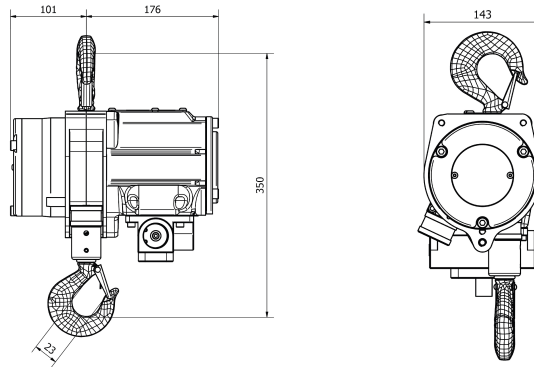

Tecele Neumático 500 kg - Cadena RUD G80 Altura de Izaje 6 m (Otras alturas a pedido) Incluye botonera con parada de emergencia

## Peso & Dimensiones

<b>H Altura Muerta</b>	347 mm
<b>W Ancho</b>	274 mm
<b>D Depth</b>	143 mm
<b>J Boca Gancho</b>	25 mm

Referential Images / Imágenes Referenciales  
Specifications may change without notice / las especificaciones pueden cambiar sin previo aviso