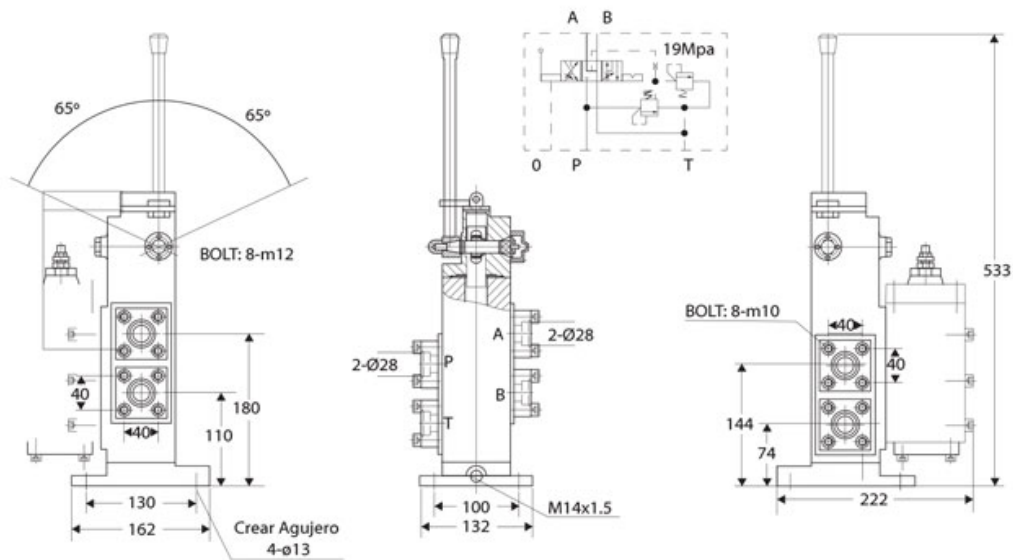

Mando Hidraulico Avance Retroceso PWSH45

Características Esenciales

- 3 Años de Garantía, Partes y Servicios Disponibles en América

Especificaciones Técnicas

Garantía	3 Year		
----------	--------	--	--

Dimensions in mm / Dimensiones en mm