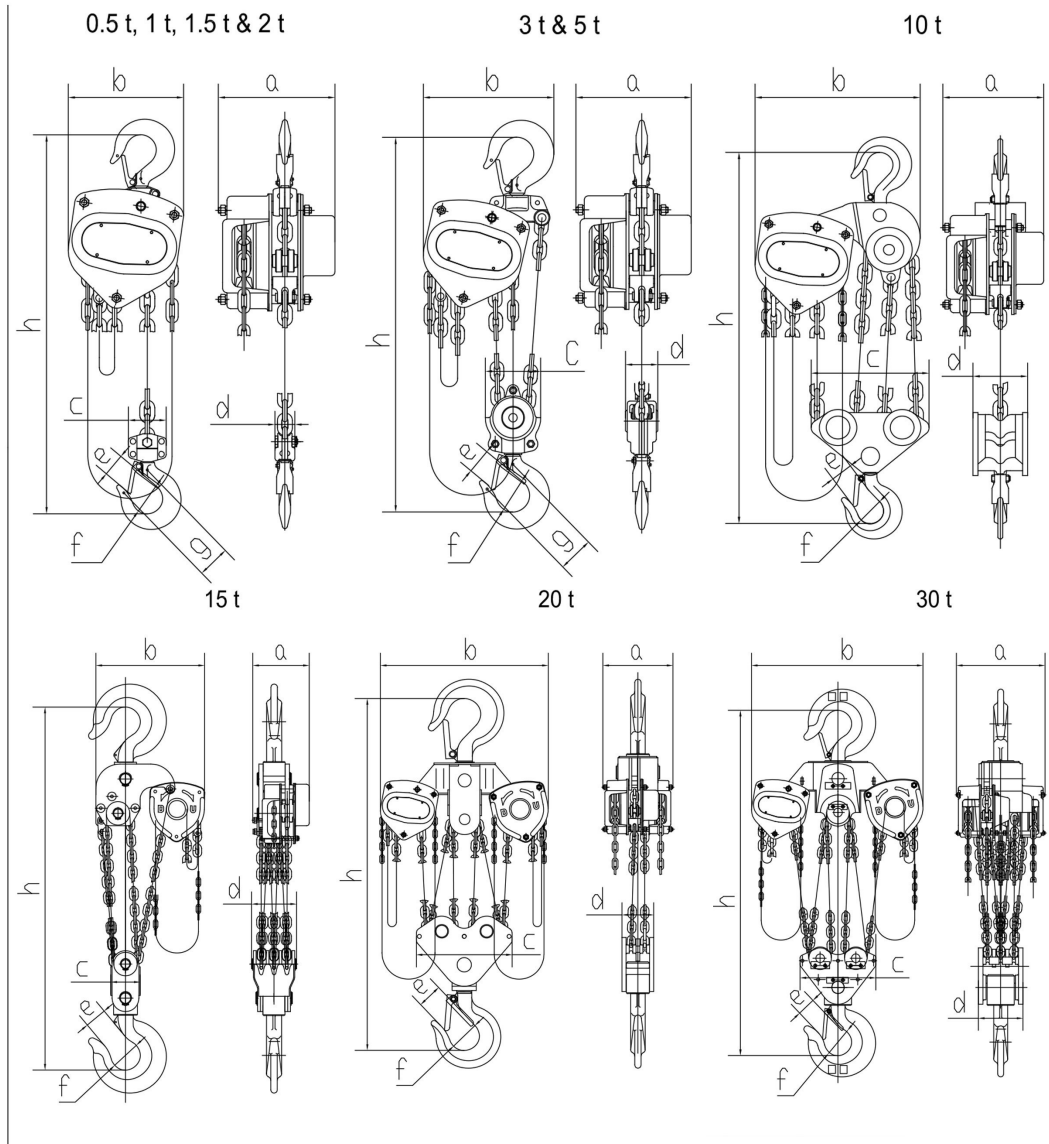

Tecle cadena Manual 500 kg 6 metros de izaje Cadena G80 Negra Templada

Características Esenciales

- 3 Años de Garantía, Partes y Servicios Disponibles en América

Especificaciones Técnicas

Capacidad de Carga	1100 lb / 500 kg	Caidas de Cadena	1
Altura de Izaje Estandar (Customizable)	20 ft / 6 m	Normas	ANSI/ASME B30.16, EN13157, ISO 16877-2008
Tipo de Cadena	G80	Garantía	3 Year
Dimensiones de la Cadena	5 x 15 mm		

Model/Modelo	PWTB050	PWTB100	PWTB150	PWTB200	PWTB300	PWTB500	PWTB1000	PWTB2000
A	4.9 in / 124 mm	5.3 in / 134 mm	5.9 in / 149 mm	6.2 in / 157 mm		7.1 in / 180 mm		8.9 in / 226 mm
B	5.1 in / 129 mm	6.1 in / 154 mm	6.8 in / 172 mm	7.3 in / 185.42 mm	9.3 in / 236 mm	10.3 in / 261 mm	14.4 in / 365 mm	21.7 in / 551 mm
C	1.7 in / 43 mm	2.0 in / 50 mm	2.5 in / 63.5 mm		3.9 in / 99 mm	5.0 in / 127 mm	10.2 in / 259 mm	11.3 in / 287 mm
D	1.0 in / 25 mm	1.2 in / 30 mm	1.3 in / 33 mm		2.2 in / 55 mm	2.9 in / 73 mm	3.9 in / 99 mm	4.8 in / 121 mm
E	1.1 in / 27 mm	1.3 in / 33 mm		1.5 in / 38 mm	1.7 in / 43 mm	2.0 in / 50 mm	2.5 in / 63 mm	3.2 in / 81 mm
F	1.3 in / 33 mm	1.6 in / 40 mm	1.7 in / 43 mm	1.8 in / 45 mm	2.0 in / 50 mm	2.4 in / 60 mm	3.3 in / 83 mm	4.3 in / 109 mm
G	1.4 in / 35 mm	1.8 in / 45 mm	1.9 in / 48 mm	2.0 in / 50 mm	2.5 in / 63 mm	3.1 in / 78 mm		

Peso & Dimensiones

H Altura Muerta	0.9 ft / 0.2 m
Peso Total	19 lbs / 9 Kg

Detalles del Empaque

Paquete 1 Peso Neto	17 lbs / 8 Kg
Paquete 1 Ancho	5 in / 12.7 cm