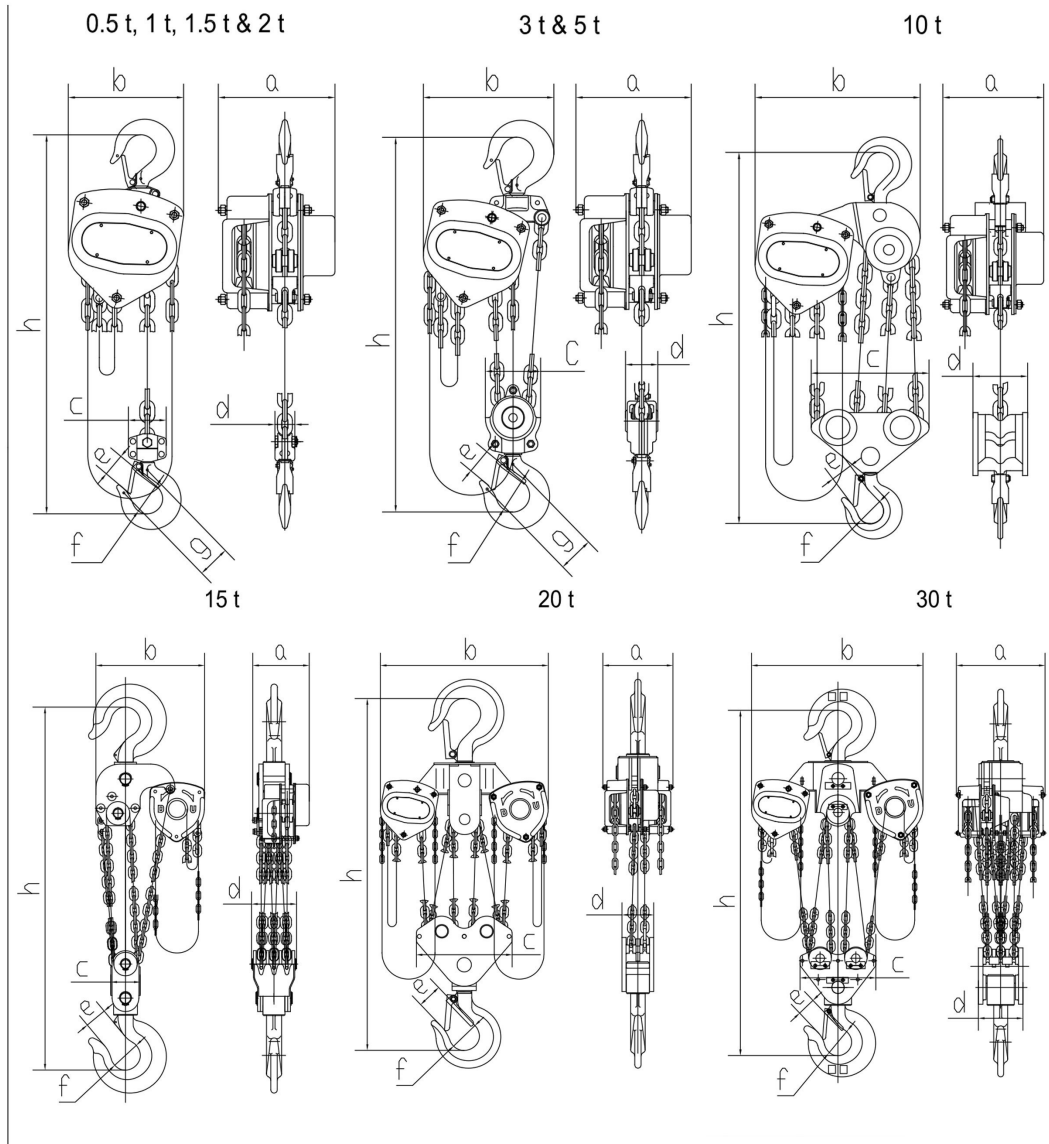

Tecle cadena Manual 1 Ton 3 metros de izaje Cadena G80 Negra Templada

Características Esenciales

- 3 Años de Garantía, Partes y Servicios Disponibles en América

Especificaciones Técnicas

Capacidad de Carga	2200 lb / 1000 kg	Caidas de Cadena	1
Altura de Izaje Estandar (Customizable)	10 ft / 3 m	Normas	ANSI/ASME B30.16, EN13157, ISO 16877-2008
Tipo de Cadena	G80	Garantía	3 Year
Dimensiones de la Cadena	6 x 18 mm		

Model/Modelo	PWTB050	PWTB100	PWTB150	PWTB200	PWTB300	PWTB500	PWTB1000	PWTB2000
A	4.9 in / 124 mm	5.3 in / 134 mm	5.9 in / 149 mm	6.2 in / 157 mm		7.1 in / 180 mm		8.9 in / 226 mm
B	5.1 in / 129 mm	6.1 in / 154 mm	6.8 in / 172 mm	7.3 in / 185.42 mm	9.3 in / 236 mm	10.3 in / 261 mm	14.4 in / 365 mm	21.7 in / 551 mm
C	1.7 in / 43 mm	2.0 in / 50 mm	2.5 in / 63.5 mm		3.9 in / 99 mm	5.0 in / 127 mm	10.2 in / 259 mm	11.3 in / 287 mm
D	1.0 in / 25 mm	1.2 in / 30 mm	1.3 in / 33 mm		2.2 in / 55 mm	2.9 in / 73 mm	3.9 in / 99 mm	4.8 in / 121 mm
E	1.1 in / 27 mm	1.3 in / 33 mm		1.5 in / 38 mm	1.7 in / 43 mm	2.0 in / 50 mm	2.5 in / 63 mm	3.2 in / 81 mm
F	1.3 in / 33 mm	1.6 in / 40 mm	1.7 in / 43 mm	1.8 in / 45 mm	2.0 in / 50 mm	2.4 in / 60 mm	3.3 in / 83 mm	4.3 in / 109 mm
G	1.4 in / 35 mm	1.8 in / 45 mm	1.9 in / 48 mm	2.0 in / 50 mm	2.5 in / 63 mm	3.1 in / 78 mm		

Peso & Dimensiones

H Altura Muerta	1 ft / 0.3 m
Peso Total	26 lbs / 12 Kg

Detalles del Empaque

Paquete 1 Peso Neto	26 lbs / 12 Kg
Paquete 1 Ancho	7 in / 17.78 cm