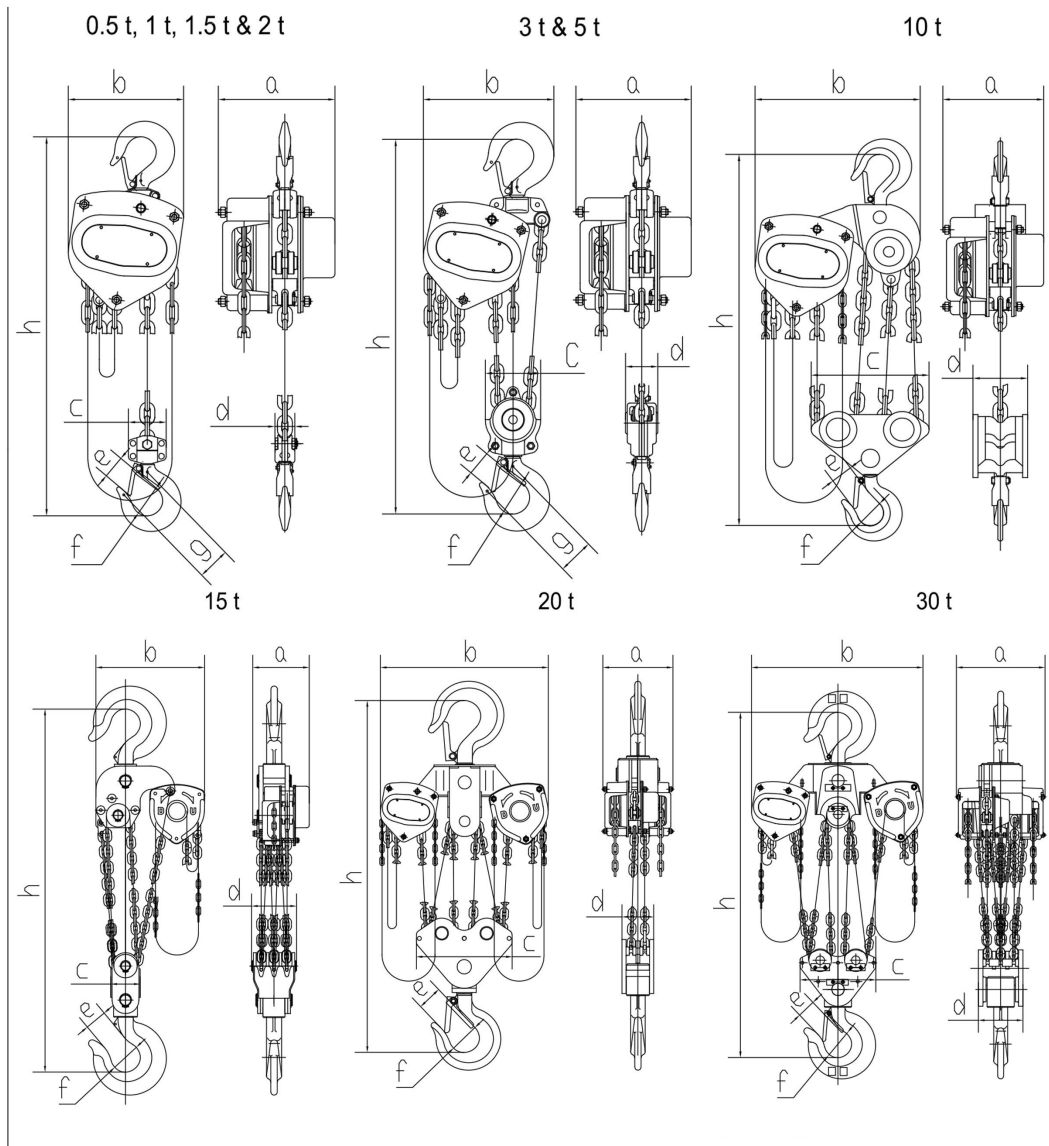

Tecle cadena Manual 2 Ton 3 metros de izaje Cadena G80 Negra Templada

Características Esenciales

- 3 Años de Garantía, Partes y Servicios Disponibles en América

Especificaciones Técnicas

Capacidad de Carga	4400 lb / 2000 kg	Caidas de Cadena	1
Altura de Izaje Estandar (Customizable)	20 ft / 6 m	Normas	ANSI/ASME B30.16, EN13157, ISO 16877-2008
Tipo de Cadena	G80	Garantía	3 Year
Dimensiones de la Cadena	8 x 24 mm		

Model/Modelo	PWTB050	PWTB100	PWTB150	PWTB200	PWTB300	PWTB500	PWTB1000	PWTB2000
A	4.9 in / 124 mm	5.3 in / 134 mm	5.9 in / 149 mm	6.2 in / 157 mm		7.1 in / 180 mm		8.9 in / 226 mm
B	5.1 in / 129 mm	6.1 in / 154 mm	6.8 in / 172 mm	7.3 in / 185.42 mm	9.3 in / 236 mm	10.3 in / 261 mm	14.4 in / 365 mm	21.7 in / 551 mm
C	1.7 in / 43 mm	2.0 in / 50 mm	2.5 in / 63.5 mm		3.9 in / 99 mm	5.0 in / 127 mm	10.2 in / 259 mm	11.3 in / 287 mm
D	1.0 in / 25 mm	1.2 in / 30 mm	1.3 in / 33 mm		2.2 in / 55 mm	2.9 in / 73 mm	3.9 in / 99 mm	4.8 in / 121 mm
E	1.1 in / 27 mm	1.3 in / 33 mm	1.5 in / 38 mm	1.7 in / 43 mm	2.0 in / 50 mm	2.5 in / 63 mm	3.2 in / 81 mm	
F	1.3 in / 33 mm	1.6 in / 40 mm	1.7 in / 43 mm	1.8 in / 45 mm	2.0 in / 50 mm	2.4 in / 60 mm	3.3 in / 83 mm	4.3 in / 109 mm
G	1.4 in / 35 mm	1.8 in / 45 mm	1.9 in / 48 mm	2.0 in / 50 mm	2.5 in / 63 mm	3.1 in / 78 mm		

Peso & Dimensiones

H Altura Muerta	1.5 ft / 0.4 m
Peso Total	39 lbs / 18 Kg

Detalles del Empaque

Paquete 1 Peso Neto	35 lbs / 16 Kg
Paquete 1 Ancho	8 in / 20.32 cm