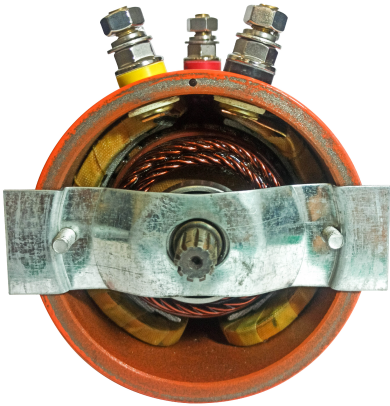

Complete Motor for PWTR9500 24V

Características Esenciales

- 3 Años de Garantía, Partes y Servicios Disponibles en América

Especificaciones Técnicas

Garantía	3 Year		
----------	--------	--	--

Referential Images / Imágenes Referenciales
Specifications may change without notice / las especificaciones pueden cambiar sin previo aviso