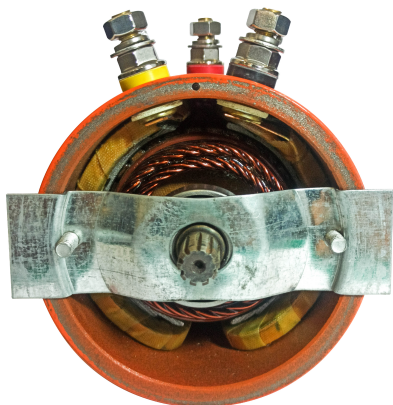

Complete Motor for PWTR9500 24V

Características Esenciales

- 3 Años de Garantía, Partes y Servicios Disponibles en América

Especificaciones Técnicas

Garantía	3 Year		
----------	--------	--	--

Referential Images / Imágenes Referenciales
Specifications may change without notice / las especificaciones pueden cambiar sin previo aviso