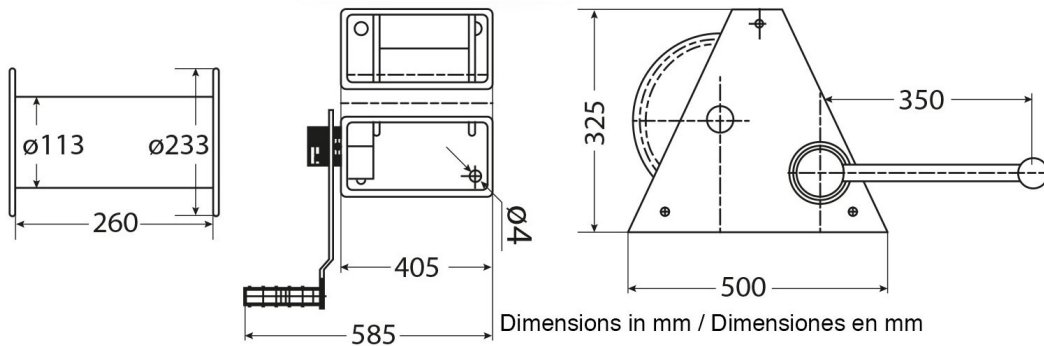

Winche Manual Max. 2.000 kg / 4.409 lb

Características Esenciales

- 1 Años de Garantía, Partes y Servicios Disponibles en América

Especificaciones Técnicas

Capacidad 1ª Capa	4409 lb / 2000 kg	Freno Tambor	Automatic
Numero de Velocidades	1 Speed	Cable Recomendado	ø9/16 in x98 ft ø13mm x 30 m
Tipo de Motor	Manual Crank	Normas	ASMEB30.7
Relación de Transmisión	43.7:1	Garantía	1 Year

Peso & Dimensiones

Peso Total 149 lbs / 68 Kg

Detalles del Empaque

Paquete 1 Peso Neto 145 lbs / 66 Kg

Paquete 1 Ancho 20 in / 50.8 cm

Paquete 1 Peso Bruto 149 lbs / 68 Kg

Paquete 1 Altura 14 in / 35.56 cm

Paquete 1 Profundidad 20 in / 50.8 cm