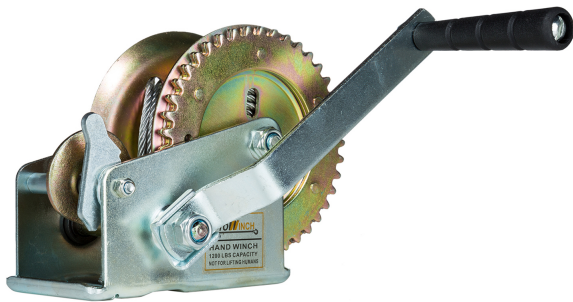

Winche Manual Max. 544 kg / 1200 lb

Características Esenciales

- 6 Meses de Garantía, Partes y Servicios Disponibles en América

Especificaciones Técnicas

Capacidad 1ª Capa	1200 lb / 544 kg	Cable	ø1/4 in x 32.8 ft ø4 mm x 10 m
Relación de Transmisión	4.1:1	Garantía	6 Month

Dimensions in mm / Dimensiones en mm

Paquete 1 Profundidad 8 in / 20.32 cm

Referential Images / Imágenes Referenciales
Specifications may change without notice / las especificaciones pueden cambiar sin previo aviso