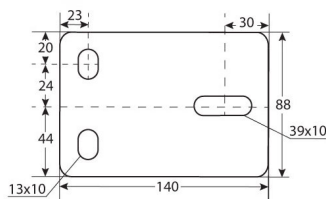

Winche Manual Max. 544 kg / 1200 lb

Características Esenciales

- 6 Meses de Garantía, Partes y Servicios Disponibles en América

Especificaciones Técnicas

Capacidad 1ª Capa	1200 lb / 544 kg	Cable	ø1/4 in x 32.8 ft ø4 mm x 10 m
Relación de Transmisión	4.1:1	Garantía	6 Month

Dimensions in mm / Dimensiones en mm

Paquete 1 Profundidad 8 in / 20.32 cm

Referential Images / Imágenes Referenciales
Specifications may change without notice / las especificaciones pueden cambiar sin previo aviso