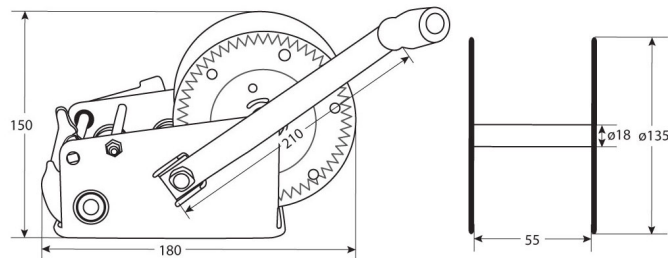

Winche Manual Max. 544 kg / 1200 lb

Características Esenciales

- 6 Meses de Garantía, Partes y Servicios Disponibles en América

Especificaciones Técnicas

Capacidad 1ª Capa	1200 lb / 544 kg	Cable	ø1/4 in x 32.8 ft ø4 mm x 10 m
Relación de Transmisión	4.1:1	Garantía	6 Month

Dimensions in mm / Dimensiones en mm

Paquete 1 Profundidad 8 in / 20.32 cm

Referential Images / Imágenes Referenciales
Specifications may change without notice / las especificaciones pueden cambiar sin previo aviso