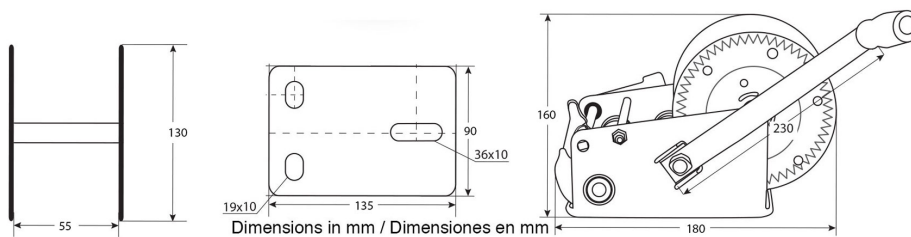

Winche Manual Max. 544 kg / 1200 lbs correa sintetica y gancho

Características Esenciales

- 6 Meses de Garantía, Partes y Servicios Disponibles en América

Especificaciones Técnicas

Capacidad 1ª Capa	1200 lb / 544 kg	Garantía	6 Month
Relación de Transmisión	5.1:1~12.2:1		

Paquete 1 Peso Bruto 8 lbs / 4 Kg

Paquete 1 Altura 6 in / 15.24 cm

Paquete 1 Profundidad 8 in / 20.32 cm

Referential Images / Imágenes Referenciales
Specifications may change without notice / las especificaciones pueden cambiar sin previo aviso