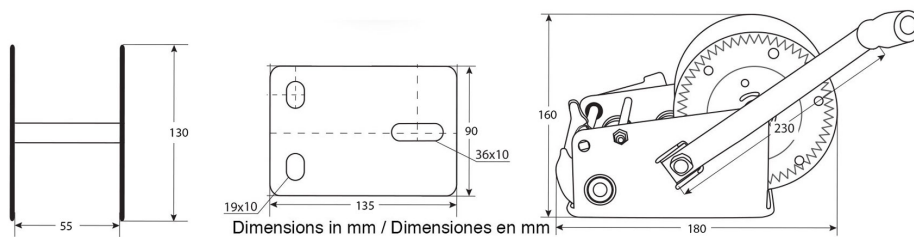

Winche Manual Max. 544 kg / 1200 lbs correa sintetica y gancho

Características Esenciales

- 6 Meses de Garantía, Partes y Servicios Disponibles en América

Especificaciones Técnicas

Capacidad 1ª Capa	1200 lb / 544 kg	Relación de Transmisión	5.1:1~12.2:1
Clase de Servicio	Recovery / Rescate	Garantía	6 Month

Paquete 1 Peso Bruto 8 lbs / 4 Kg

Paquete 1 Altura 6 in / 15.24 cm

Paquete 1 Profundidad 8 in / 20.32 cm

Referential Images / Imágenes Referenciales
Specifications may change without notice / las especificaciones pueden cambiar sin previo aviso