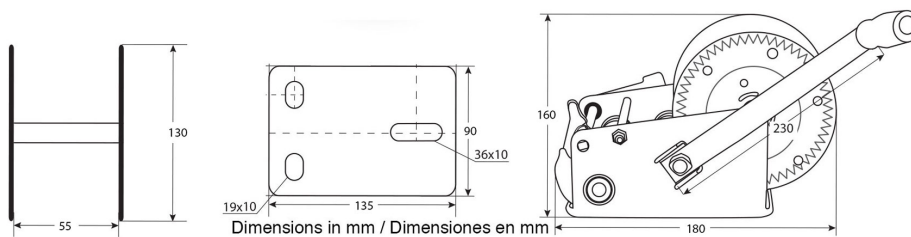

Winche Manual Max. 544 kg / 1200 lbs correa sintetica y gancho

Características Esenciales

- 6 Meses de Garantía, Partes y Servicios Disponibles en América

Especificaciones Técnicas

Capacidad 1ª Capa	1200 lb / 544 kg	Garantía	6 Month
Relación de Transmisión	5.1:1~12.2:1		

Paquete 1 Peso Bruto 8 lbs / 4 Kg

Paquete 1 Altura 6 in / 15.24 cm

Paquete 1 Profundidad 8 in / 20.32 cm

Referential Images / Imágenes Referenciales

Specifications may change without notice / las especificaciones pueden cambiar sin previo aviso