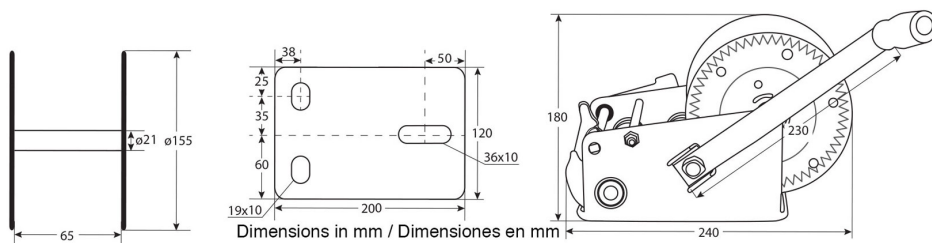

Winche Manual Max. 1360 kg / 3000 lbs correa sintetica y gancho

Características Esenciales

- 6 Meses de Garantía, Partes y Servicios Disponibles en América

Especificaciones Técnicas

Capacidad 1ª Capa	3000 lb / 1360 kg	Relación de Transmisión	5.1:1~12.2:1
Numero de Velocidades	1 Speed	Garantía	6 Month
Tipo de Motor	Manual Crank		

Imágenes Referenciales
Image Reference

Paquete 1 Peso Bruto 13 lbs / 6 Kg

Paquete 1 Altura 7 in / 17.78 cm

Paquete 1 Profundidad 10 in / 25.4 cm

Referential Images / Imágenes Referenciales

Specifications may change without notice / las especificaciones pueden cambiar sin previo aviso