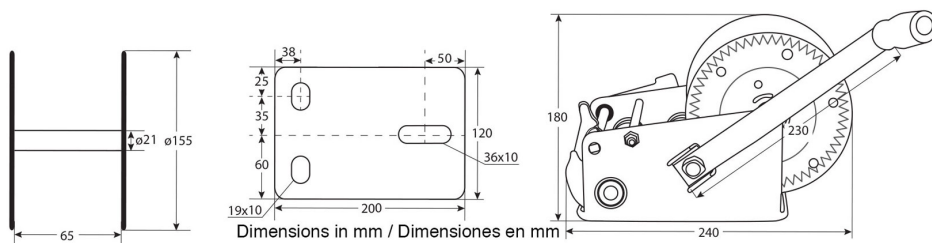

## Winche Manual Max. 1360 kg / 3000 lbs correa sintetica y gancho

## Especificaciones Técnicas

Capacidad 1ª Capa	3000 lb / 1360 kg	Relación de Transmisión	5.1:1~12.2:1
Numero de Velocidades	1 Speed	Garantía	6 Month
Tipo de Motor	Manual Crank		

Imágenes Referenciales  
Image Reference