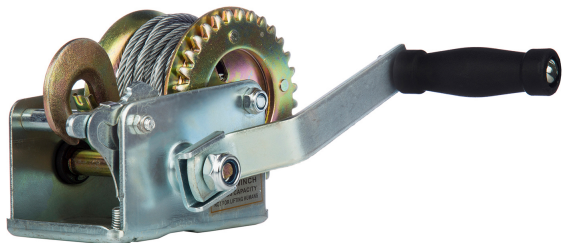

# Winche Manual Max. 272 kg 600 lb

## Especificaciones Técnicas

Capacidad 1ª Capa	600 lb / 272 kg	Cable	ø1/4 in x 26 ft   ø4 mm x 8 m
Relación de Transmisión	3.1:1	Garantía	6 Month

Imágenes Referenciales  
Image Reference

<b>D Depth</b>	118 mm	<b>Paquete 1 Peso Bruto</b>	4 lbs / 2 Kg
<b>Peso Total</b>	4 lbs / 2 Kg	<b>Paquete 1 Altura</b>	5 in / 12.7 cm
		<b>Paquete 1 Profundidad</b>	8 in / 20.32 cm