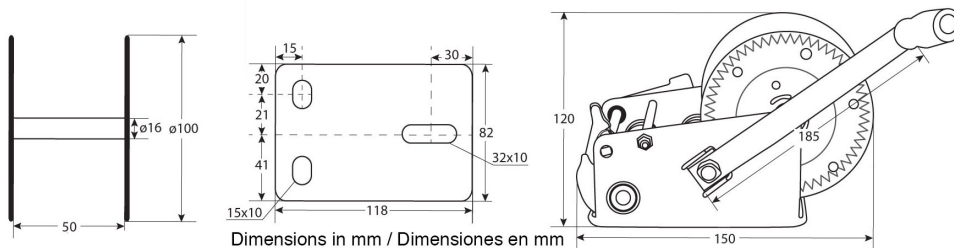

# Winche Manual Max. 272 kg 600 lb

## Especificaciones Técnicas

Capacidad 1ª Capa	600 lb / 272 kg	Cable	ø1/4 in x 26 ft   ø4 mm x 8 m
Relación de Transmisión	3.1:1	Garantía	6 Month

Imágenes Referenciales  
Image Reference

<b>D Depth</b>	118 mm	<b>Paquete 1 Peso Bruto</b>	4 lbs / 2 Kg
<b>Peso Total</b>	4 lbs / 2 Kg	<b>Paquete 1 Altura</b>	5 in / 12.7 cm
		<b>Paquete 1 Profundidad</b>	8 in / 20.32 cm