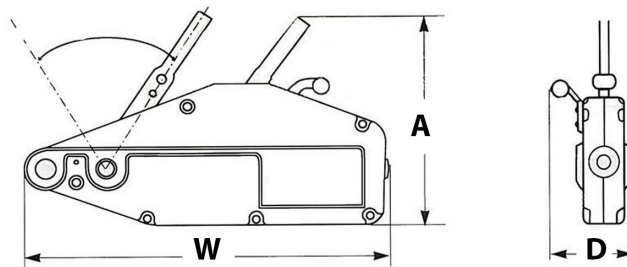

## 3520 lbs. 1,600Kg Lever Wire Rope Puller Hoist 20 meters wire rope cuerpo de Acero

## Especificaciones Técnicas

<b>Cable</b>	Ø 0.43 in x 65 ft	<b>Garantía</b>	3 Year
<b>Normas</b>	ASME/ANSI B30.21		

Referential Images  
 Specifications may change without notice

<b>D Depth</b>	97 mm	<b>Paquete 1 Peso Bruto</b>	26 lbs / 12 Kg
<b>Peso Total</b>	126 lbs / 58 Kg	<b>Paquete 2 Altura</b>	31 in / 78.74 cm
		<b>Paquete 1 Profundidad</b>	22 in / 55.88 cm
		<b>Paquete 3 Peso Bruto</b>	100 lbs / 45 Kg
		<b>Paquete 1 Ancho</b>	3 in / 7.62 cm
		<b>Paquete 3 Profundidad</b>	14 in / 35.56 cm
		<b>Paquete 1 Altura</b>	11 in / 27.94 cm
		<b>Paquete 3 Ancho</b>	3 in / 7.62 cm
		<b>Paquete 2 Profundidad</b>	31 in / 78.74 cm
		<b>Paquete 3 Altura</b>	14 in / 35.56 cm