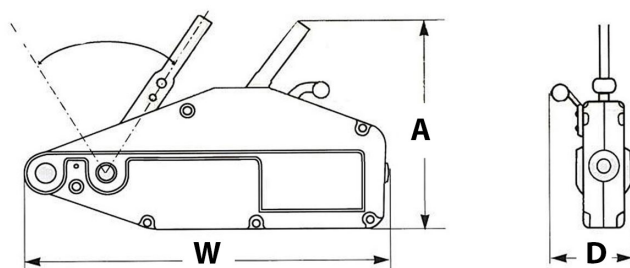

7040 lbs. Palanca Cable/Cable de acero Alzamiento del extractor 65 pies Cuerpo de aluminio Peso Lige

Características Esenciales

- 3 Años de Garantía, Partes y Servicios Disponibles en América

Especificaciones Técnicas

Cable	Ø 0.62 in x 65 ft	Garantía	3 Year
Normas	ASME/ANSI B30.21		

Referential Images
 Specifications may change without notice

D Depth	116 mm	Paquete 1 Peso Bruto	134 lbs / 61 Kg
Peso Total	134 lbs / 61 Kg	Paquete 1 Altura	13 in / 33.02 cm
		Paquete 1 Profundidad	26 in / 66.04 cm