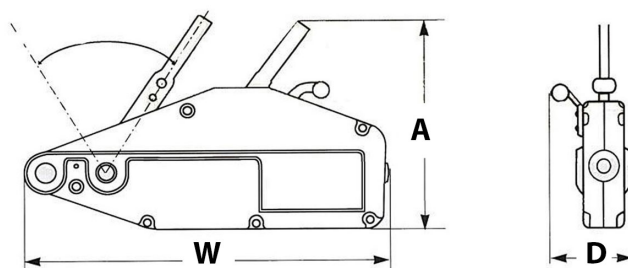

7040 lbs. Palanca Cable/Cable de acero Alzamiento del extractor 65 pies Cuerpo de aluminio Peso Lige

Características Esenciales

- 3 Años de Garantía, Partes y Servicios Disponibles en América

Especificaciones Técnicas

Cable	Ø 0.62 in x 65 ft	Garantía	3 Year
Normas	ASME/ANSI B30.21		

Referential Images
 Specifications may change without notice

D Depth

116 mm

Referential Images / Imágenes Referenciales
Specifications may change without notice / las especificaciones pueden cambiar sin previo aviso