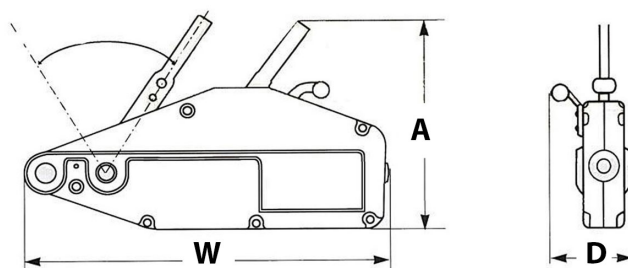

7040 lbs. Polipasto de cable / cable de Palanca Polipasto de 65 pies Cuerpo Cromado

Características Esenciales

- 3 Años de Garantía, Partes y Servicios Disponibles en América

Especificaciones Técnicas

Capacidad de Carga	7040 lbs.	Normas	ASME/ANSI B30.21
Cable	Ø 0.62 in x 65 ft	Garantía	3 Year

Referential Images
 Specifications may change without notice

D Depth	116 mm	Paquete 1 Peso Bruto	138 lbs / 63 Kg
Peso Total	138 lbs / 63 Kg	Paquete 1 Altura	13 in / 33.02 cm
		Paquete 1 Profundidad	26 in / 66.04 cm