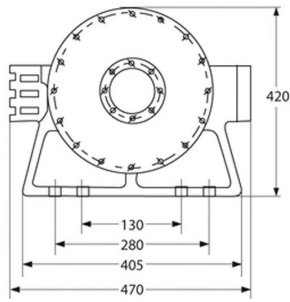

Customizable

Opciones de cambio de Componentes, Longitud de Cable, tipo de tambor, etc.

Especificaciones Técnicas

Capacidad 1ª Capa	22000 lb / 10000 Kg	Cable	ø3/4 in x197 ft ø18 mm x 60 m
Velocidad /min	23~36 ft / 7~11 m	Normas	SAE-J706
Numero de Velocidades	1 Speed	Garantía	3 Year
Tipo de Motor	EATON j2K-160 w/ Counterbalance valve	Presión Aceite	170 bar / 2465 psi
Protección IEC Motor	IP67	Flujo Aceite	16 gpm / 60.5 l/min

Layers of Rope / Capas del Cable	Line Pull / Capacidad	Speed / Velocidad
1	21854 lb / 9913 kg	23.6 ft / 7.2 m
2	19352 lb / 8778 kg	28 ft / 8.5 m
3	17364 lb / 7876 kg	32 ft / 9.8 m
4	15745 lb / 7142 kg	36.7 ft / 11.2 m

Peso & Dimensiones

A Altura Total	420 mm
BD ø Diámetro Tambor	190 mm
D Depth	470 mm
FD Diámetro Flange Tambor	390 mm
W Ancho	1005 mm
DL Ancho Tambor	340 mm

Detalles del Empaque

Paquete 1 Peso Neto	760 lbs / 345 Kg
Paquete 1 Ancho	22 in / 55.88 cm
Paquete 1 Peso Bruto	793 lbs / 360 Kg
Paquete 1 Altura	23 in / 58.42 cm
Paquete 1 Profundidad	48 in / 121.92 cm