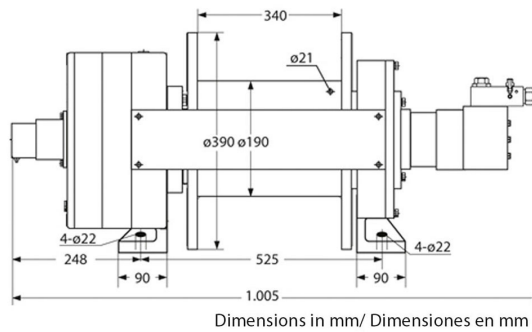

Customizable

Opciones de cambio de Componentes, Longitud de Cable, tipo de tambor, etc.

Especificaciones Técnicas

Capacidad 1ª Capa	22000 lb / 10000 Kg	Cable	ø3/4 in x197 ft ø18 mm x 60 m
Velocidad /min	23~36 ft / 7~11 m	Normas	SAE-J706
Numero de Velocidades	1 Speed	Garantía	3 Year
Tipo de Motor	EATON j2K-160 w/ Counterbalance valve	Presión Aceite	170 bar / 2465 psi
Protección IEC Motor	IP67	Flujo Aceite	16 gpm / 60.5 l/min

Peso & Dimensiones

A Altura Total	420 mm
BD ø Diámetro Tambor	190 mm
D Depth	470 mm
FD Diámetro Flange Tambor	390 mm
W Ancho	1005 mm
DL Ancho Tambor	340 mm

Detalles del Empaque

Paquete 1 Peso Neto	760 lbs / 345 Kg
Paquete 1 Ancho	22 in / 55.88 cm
Paquete 1 Peso Bruto	793 lbs / 360 Kg
Paquete 1 Altura	23 in / 58.42 cm
Paquete 1 Profundidad	48 in / 121.92 cm